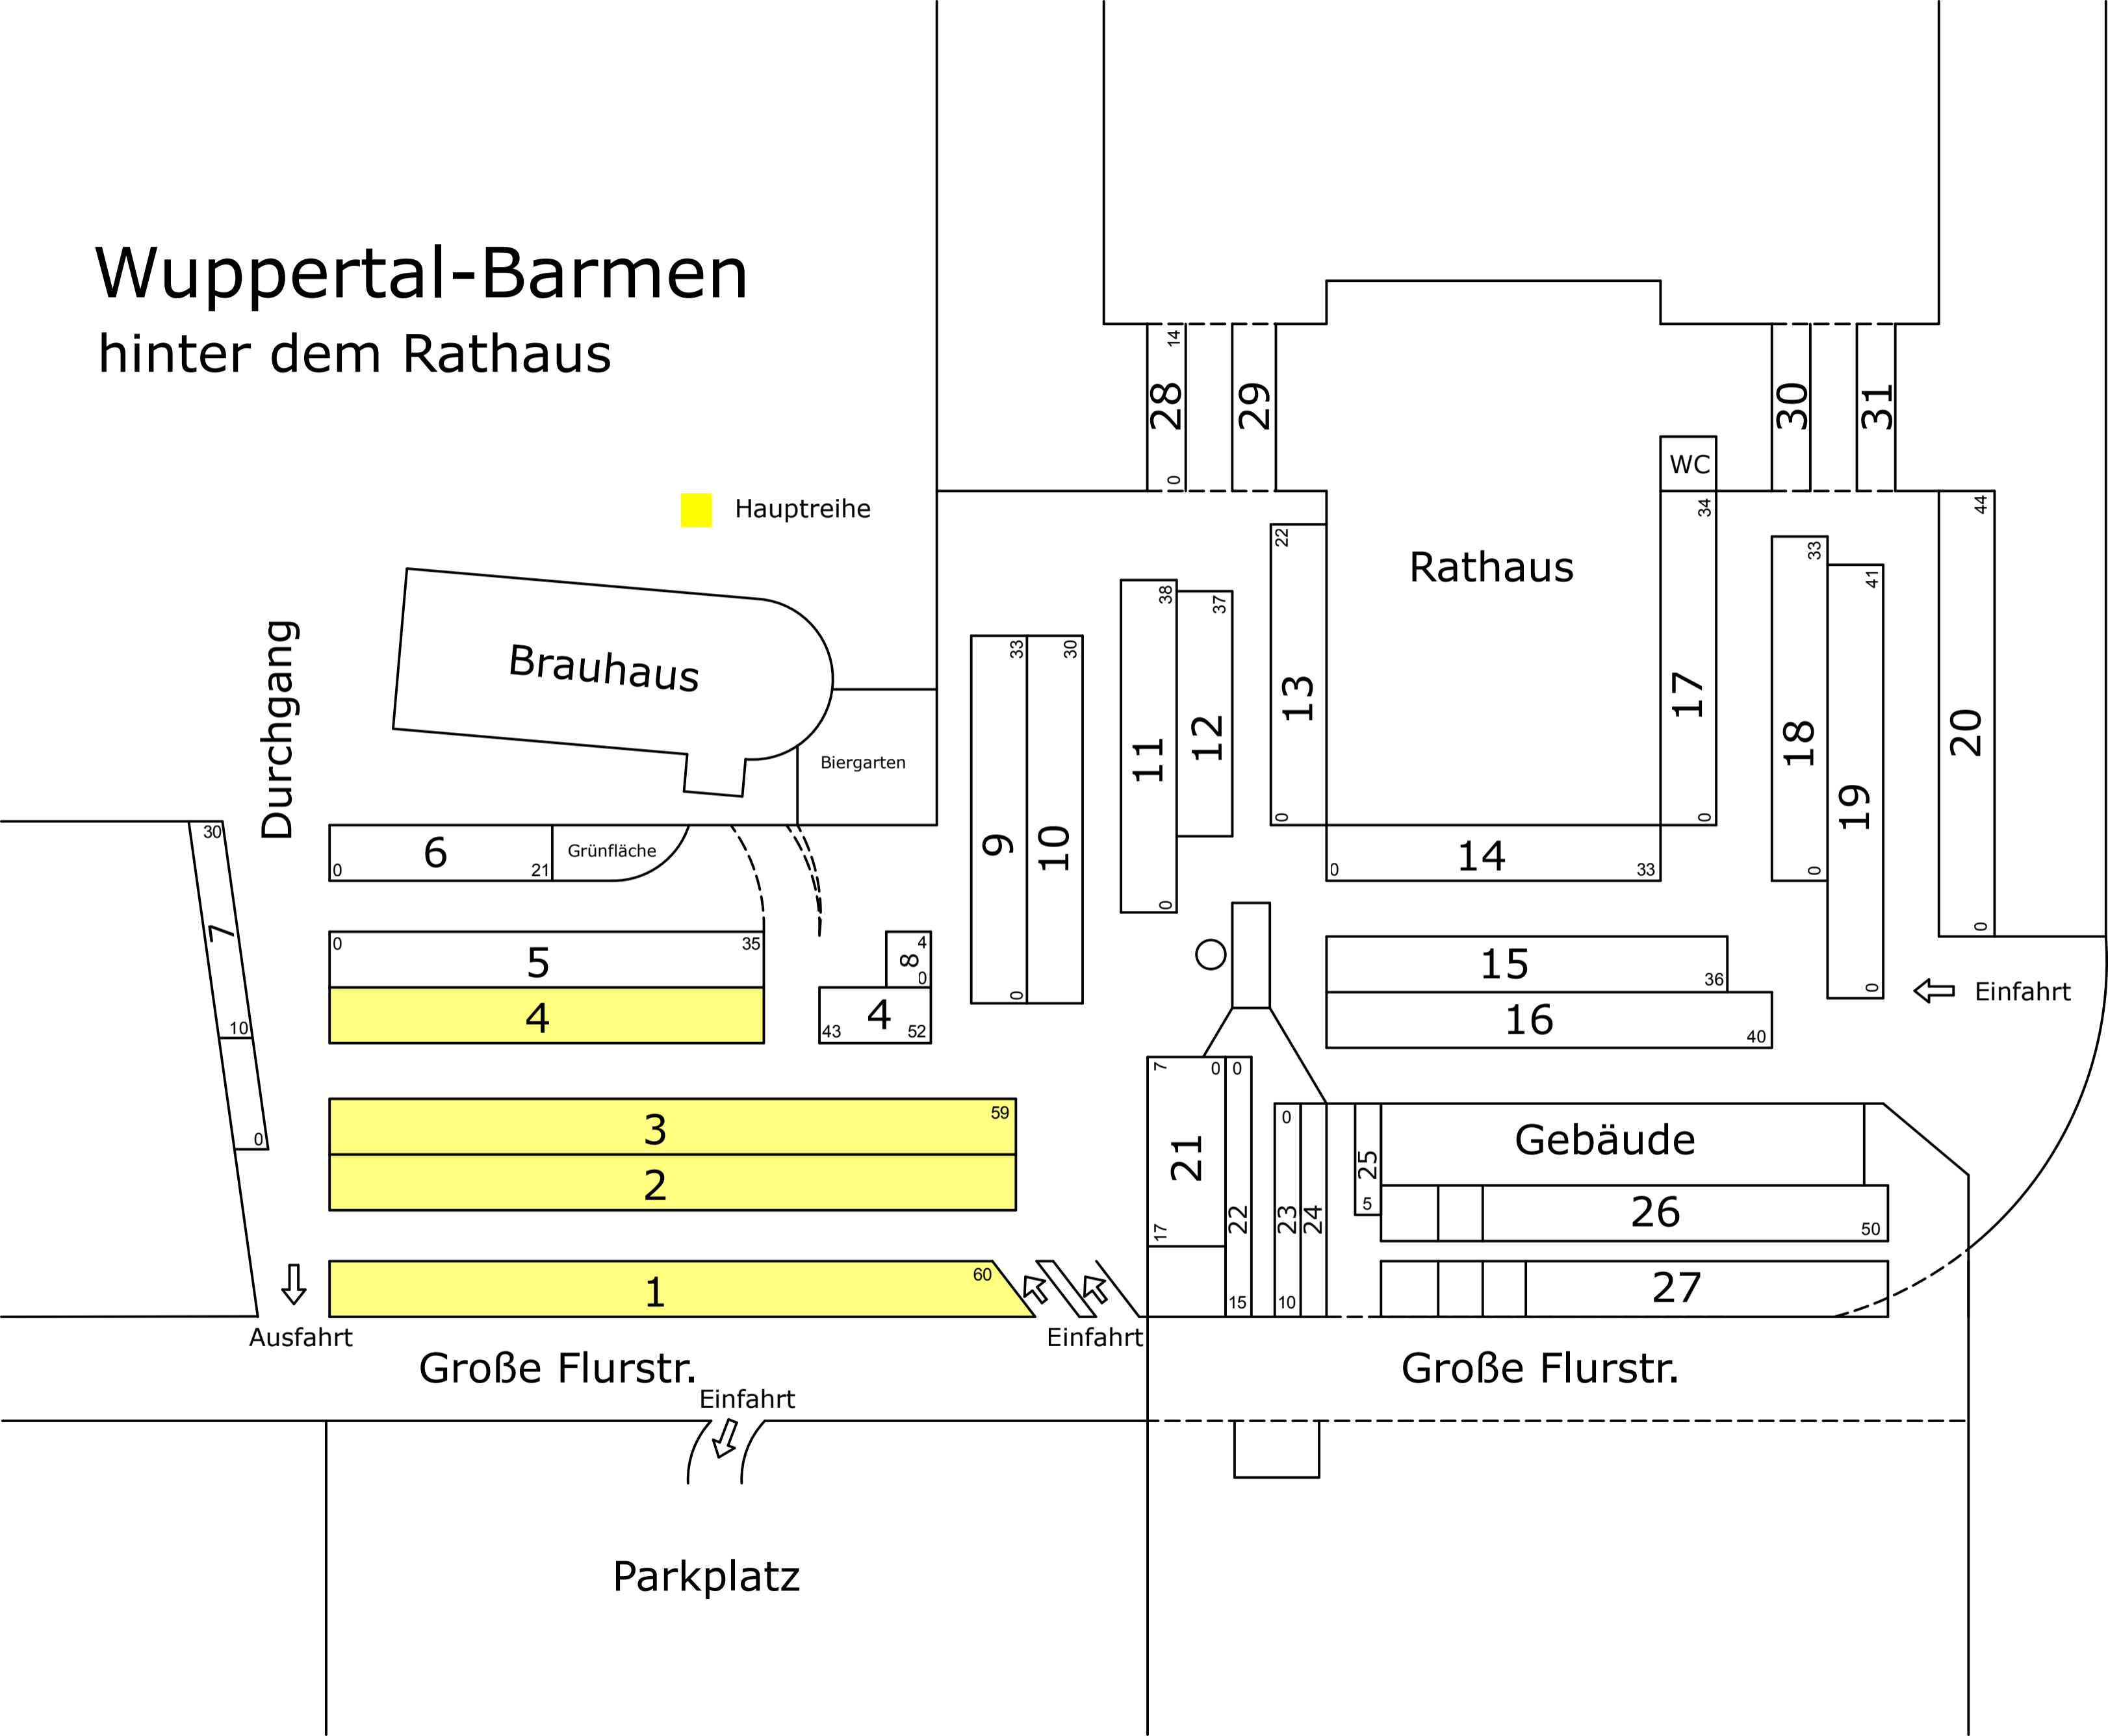

Wuppertal-Barmen

hinter dem Rathaus

 Hauptreihe

Durchgang

Brauhaus

Biergarten

Grünfläche

Rathaus

WC

Einfahrt

Ausfahrt

Große Flurstr.

Einfahrt

Parkplatz

Große Flurstr.

Gebäude

Einfahrt