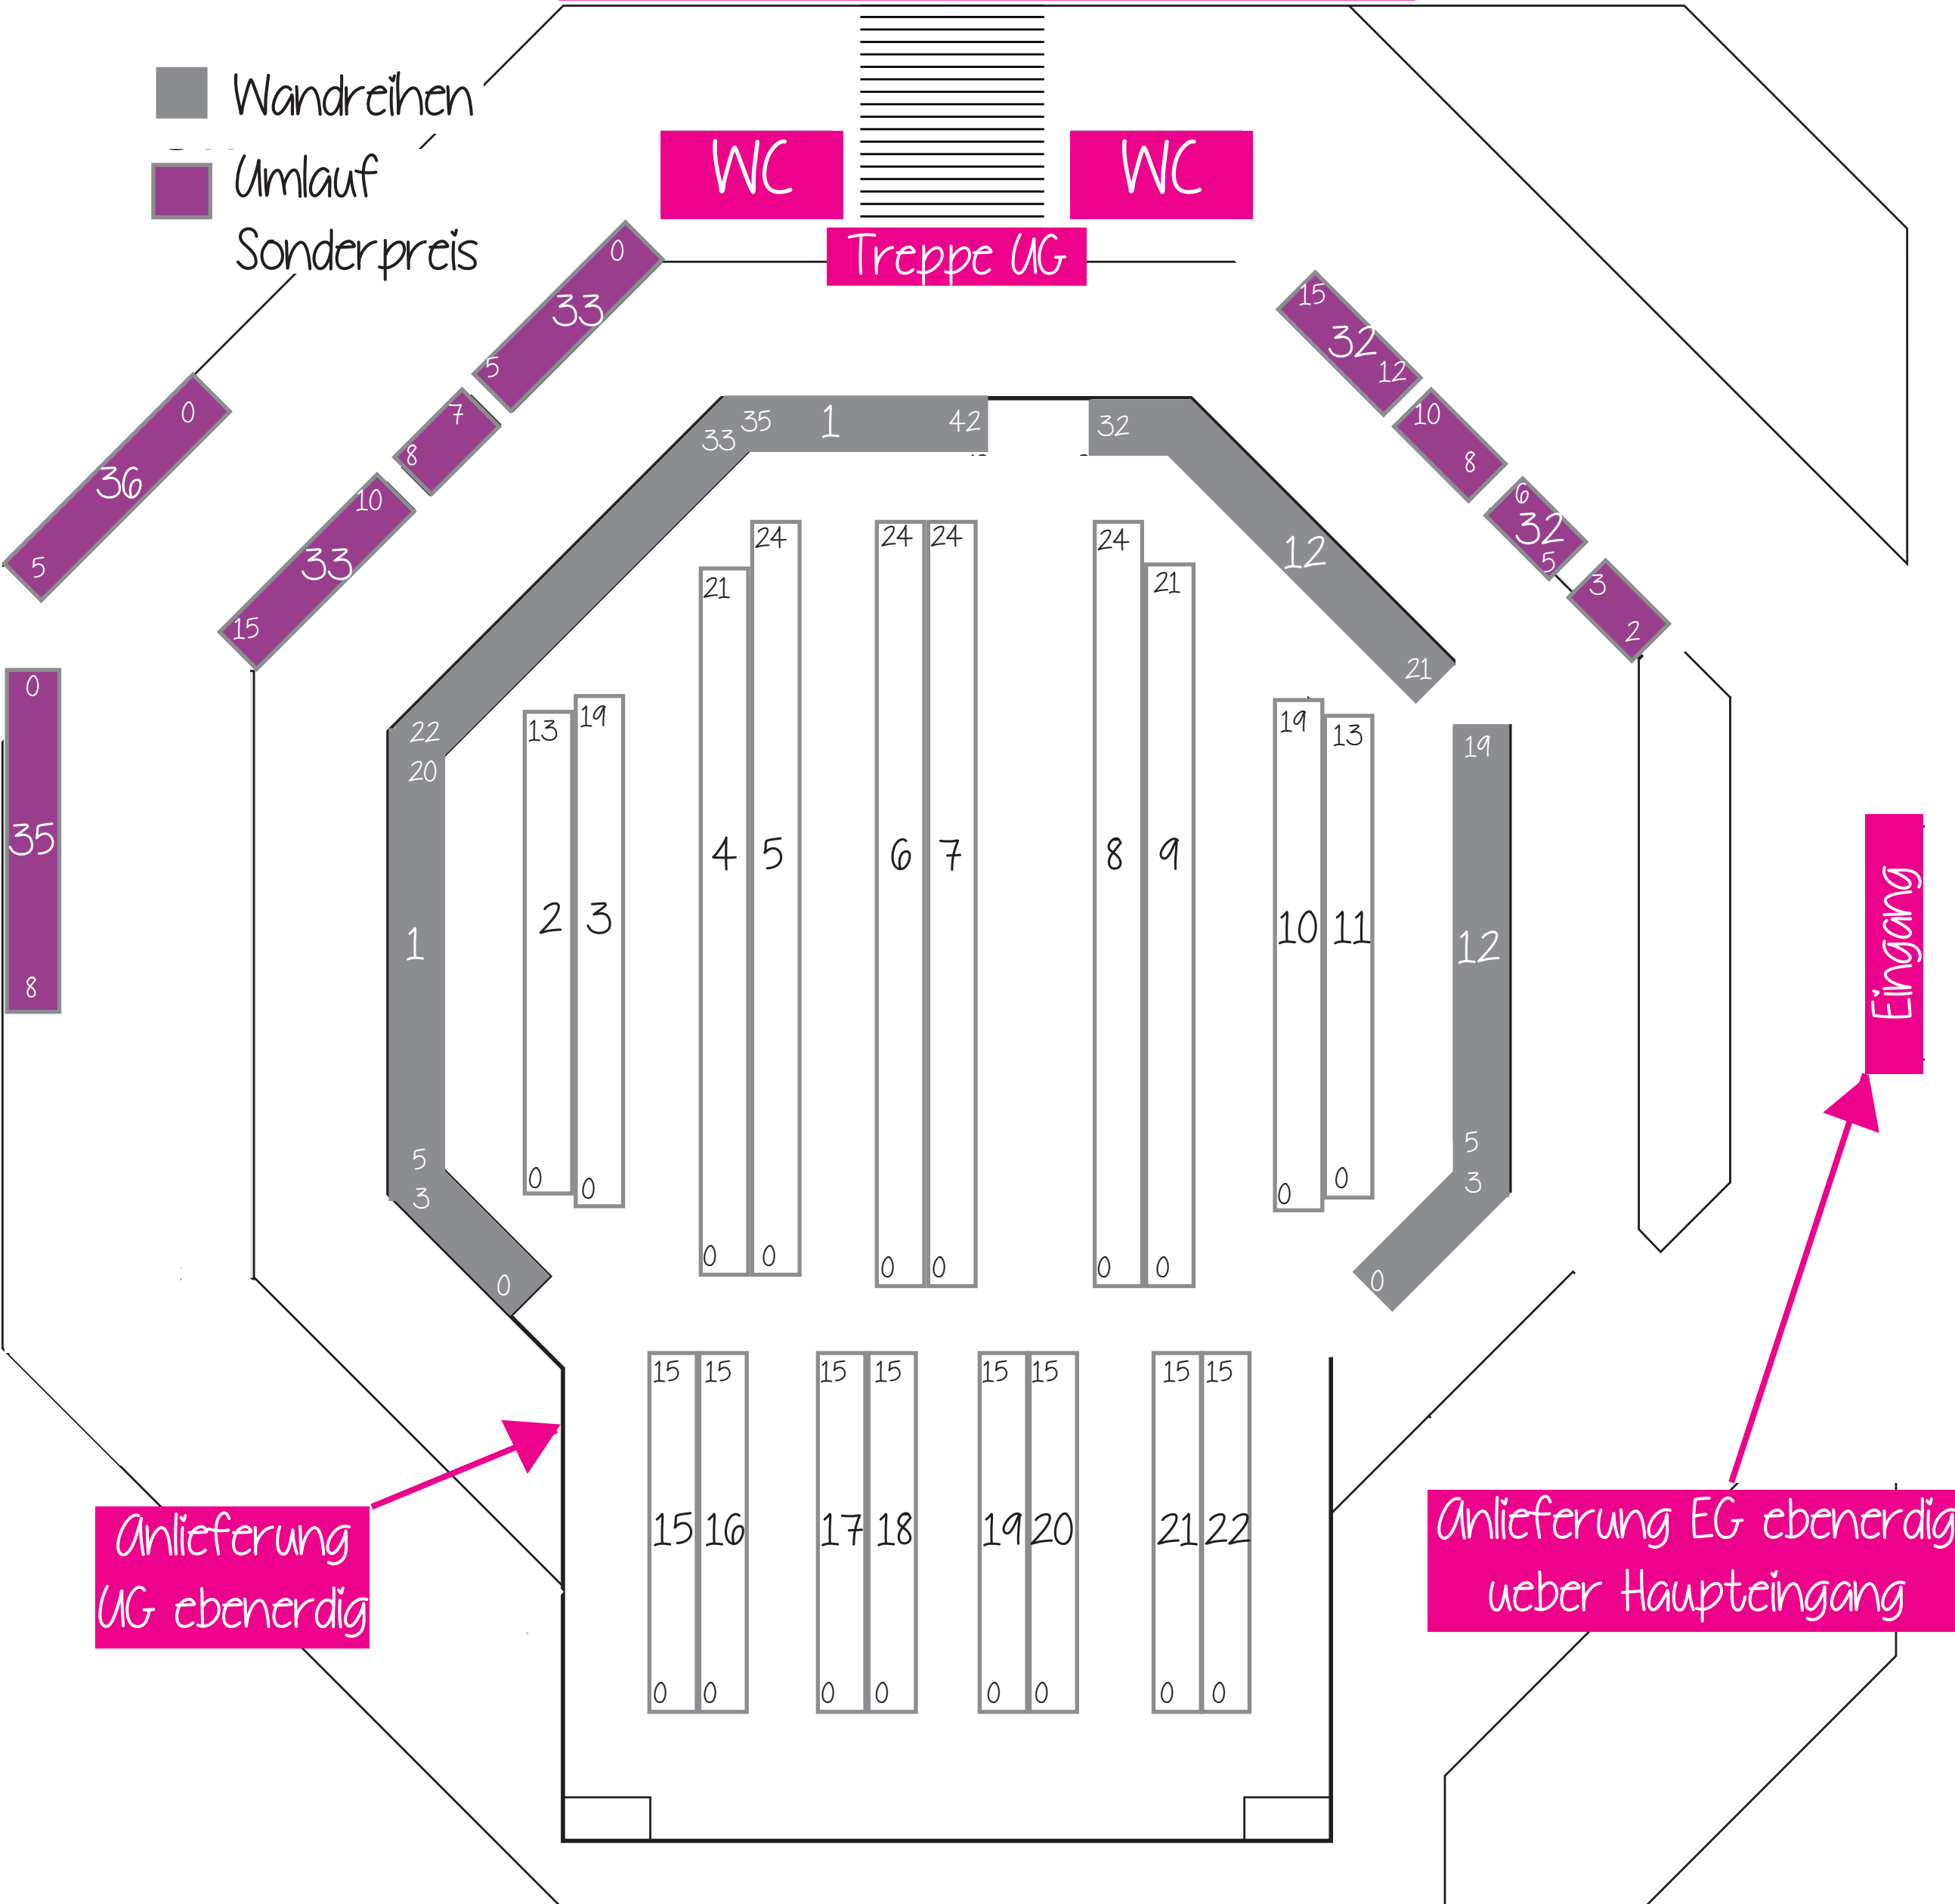

Unihalle Wuppertal

Umlauf EG

Hauptfläche UG

Reihe 32-36

Reihe 1-22

- Wandreihen
- Umlauf
- Sonderpreis

WC

WC

Treppe UG

Anlieferung UG ebenerdig

Anlieferung EG ebenerdig ueber Haupteingang

Eingang