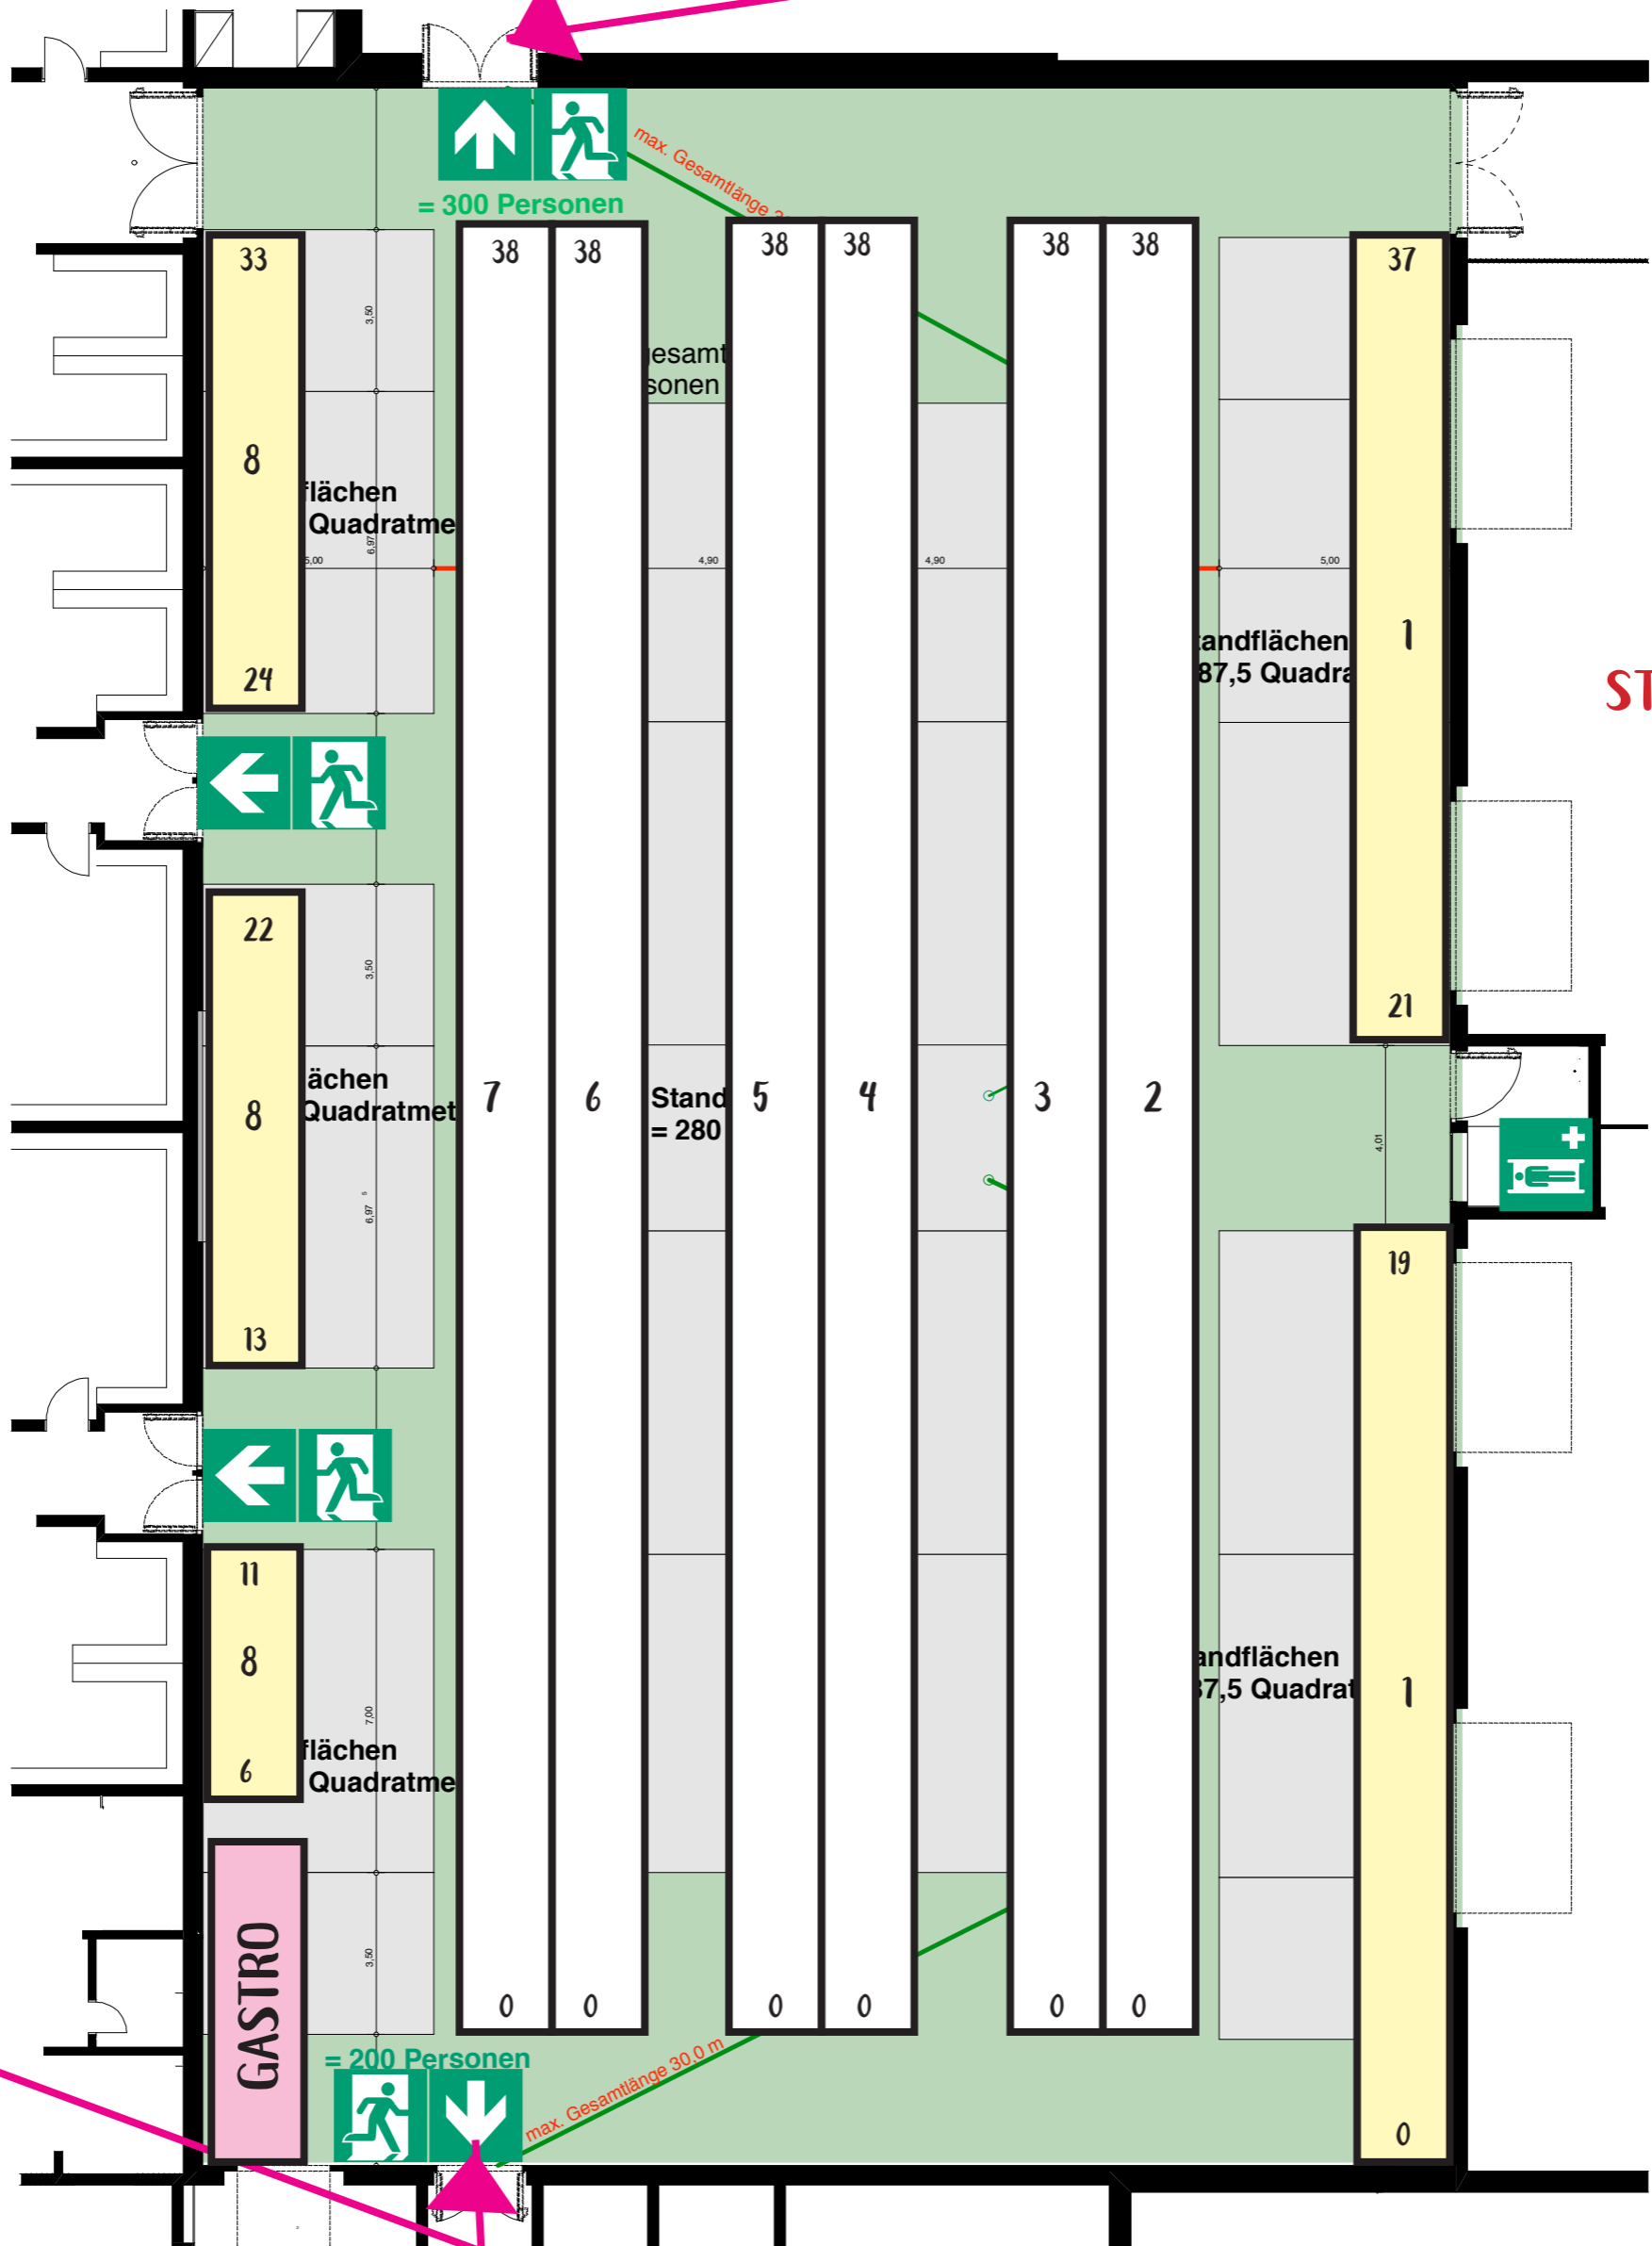

ENNI SPORTPARK MOERS HALLE 2

**AUFBAU
AUSSTELLER**

**GÄNGE 3 METER
STANDTIEFE: 1,5 METER**

**BESUCHER
EINGANG**

GASTRO